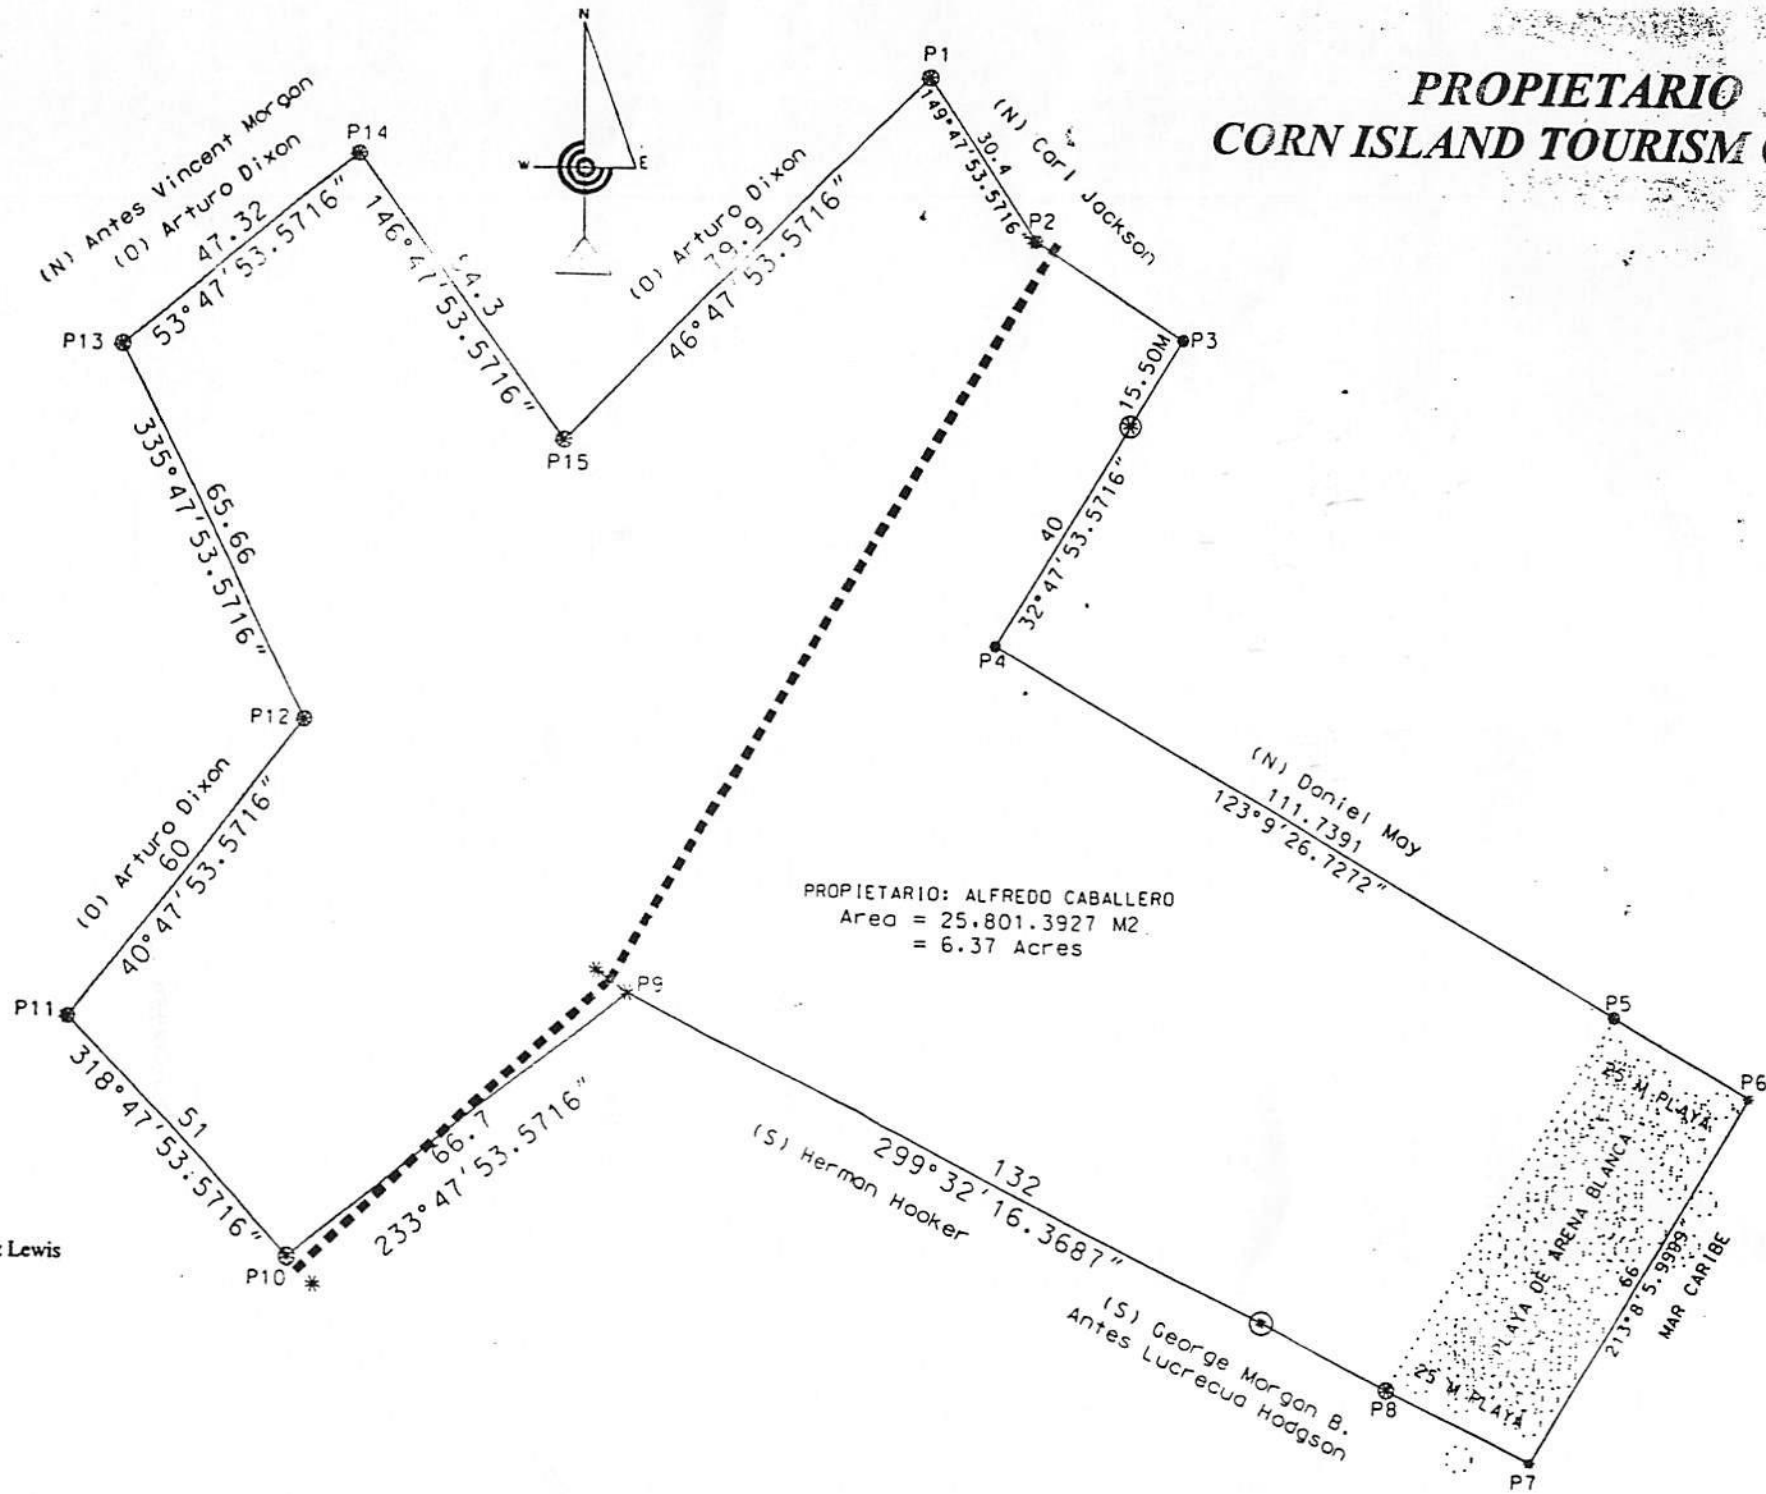

Handwritten initials

PROPIETARIO CORN ISLAND TOURISM CENTER

PROPIETARIO: ALFREDO CABALLERO
Area = 25.801.3927 M²
= 6.37 Acres

Signature
Lev. Y Graficado por: Kesston López Lewis
Tec. Topógrafo